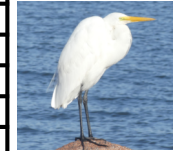

Álbatros y petreles

Álbatros ceja negra	<i>Thalassarche melanophris</i>	PC	<input type="checkbox"/>
Petrel gigante común	<i>Macronectes giganteus</i>	PC	<input type="checkbox"/>

Biguás

Biguá común	<i>Phalacrocorax brasilianus</i>	A	<input type="checkbox"/>
-------------	----------------------------------	---	--------------------------

Garzas y cuervillos

Garza bruja	<i>Nycticorax nycticorax</i>	A	<input type="checkbox"/>
Garza mora	<i>Ardea cocoi</i>	A	<input type="checkbox"/>
Garza blanca grande	<i>Ardea alba</i>	A	<input type="checkbox"/>
Garza amarilla	<i>Syrigma sibilatrix</i>	PC	<input type="checkbox"/>
Garza blanca chica	<i>Egretta thula</i>	A	<input type="checkbox"/>
Cuervillo de cañada	<i>Plegadis chihi</i>	PC	<input type="checkbox"/>