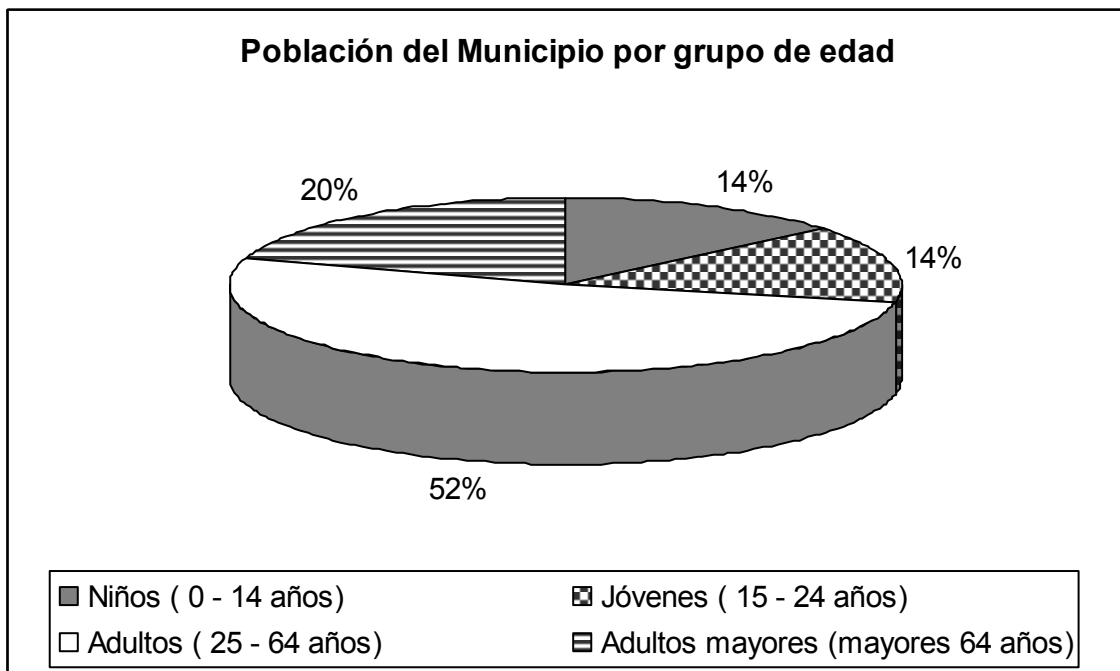

El próximo gráfico informa sobre los valores porcentuales de población del Municipio distribuidos por grupo de edad.