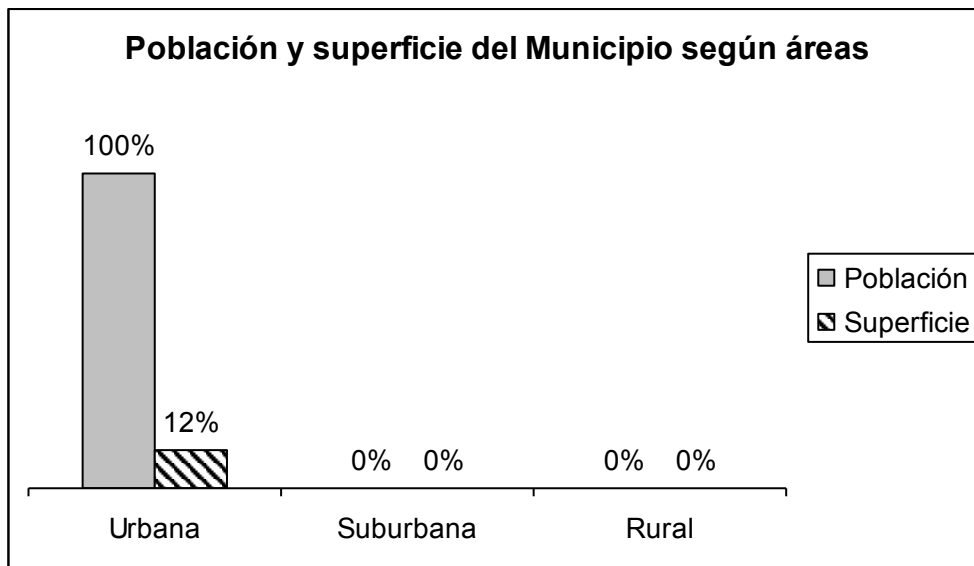

Información demográfica

A continuación se presentan datos del Instituto Nacional de Estadística (Censo de Población y Vivienda 2004) sobre población y superficie del Municipio por área geográfica y en comparación con los totales del departamento de Montevideo.

Área Geográfica	Población		Superficie	
	Habitantes	% respecto a Montevideo	Hás.	% respecto a Montevideo
Urbana	163.749	12 %	1.195	7 %
Suburbana	0	0 %	0	0 %
Rural	0	0 %	0	0 %
Total	163.749	12 %	1.195	2 %

En el siguiente gráfico se indican valores porcentuales de población y superficie del Municipio por área geográfica.

Se presentan valores poblacionales del Municipio por grupo de edad (niños, jóvenes, adultos y adultos mayores) y el porcentaje respecto al total departamental de cada grupo.